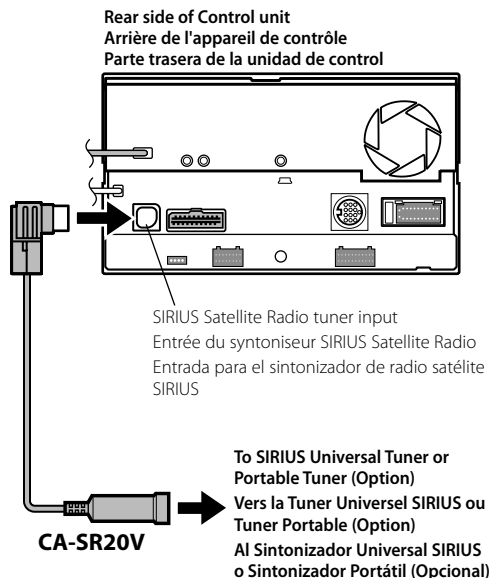

KENWOOD

SIRIUS I/F adapter

CA-SR20V

INSTRUCTION MANUAL

Kenwood Corporation

© B64-4178-00/00 (KW)

Connectable Control unit

Appareil de contrôle connectable

Unidad de control conectable

- DNX8120
- DNX7120
- DNX5120
- DNX512EX
- DDX812
- DDX712
- DDX512
- KVT-512

(As of January, 2008)

(A la date du mois de janvier 2008)

(A partir de Enero del 2008)

Connection/Connexion/Conexión

SIRIUS
connect